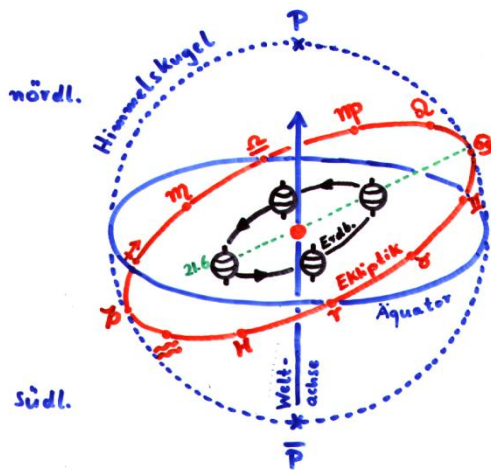

# Physik \* Jahrgangsstufe 10 \* Ekliptik und Himmelsäquator

Beginn der Jahreszeiten:

21.3. / 21.6. / 23.9. / 22.12

Schiefe der Ekliptik:

$$\varepsilon \approx$$

## Die zwölf Tierkreiszeichen

Widder	♈	Waage	♎
Stier	♉	Skorpion	♏
Zwillinge	♊	Schütze	♐
Krebs	♋	Steinbock	♑
Löwe	♌	Wassermann	♒
Jungfrau	♍	Fische	♓

## Bekannte Sternbilder